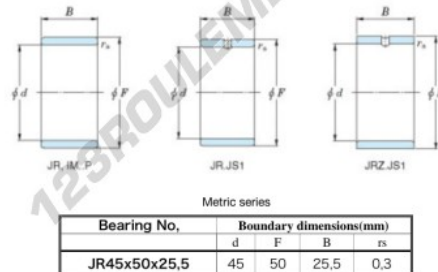

Bague intérieure JR45X50X25.50-JTEKT - JR45X50X25.50-KOYO

<https://www.123roulement.ch/roulement-palier/roulement-aiguilles/bague-interieure/jr45x50x25.50-koyo>

Boundary dimensions

CARACTÉRISTIQUES PRODUIT

Marque	JTEKT
N° Ean13	3616060800367
Diam. intérieur	45 mm
Diam. extérieur	50 mm
Epaisseur	25.5 mm
Type	JR
Conditionnement	1

contact@123roulement.ch

+33 359 36 04 90

CRT4 de Lesquin 60 Rue Du Haut De Sainghin 59273 Fretin FRANCE