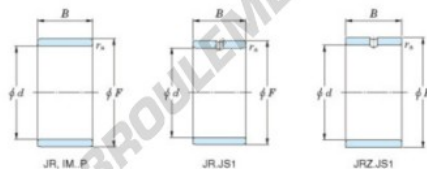

## Bague intérieure JR30X38X20JS1-JTEKT - JR30X38X20JS1-KOYO

<https://www.123roulement.ch/roulement-palier/roulement-aiguilles/bague-interieure/jr30x38x20js1-koyo>

Boundary dimensions

Metric series

Bearing No.	Boundary dimensions(mm)			
	d	F	B	rs
JR30x38x20JS1	30	38	20	0,6

## CARACTÉRISTIQUES PRODUIT

Marque	JTEKT
N° Ean13	3616060800015
Diam. intérieur	30 mm
Diam. extérieur	38 mm
Epaisseur	20 mm
Type	JR...JS1
Conditionnement	1

[contact@123roulement.ch](mailto:contact@123roulement.ch)