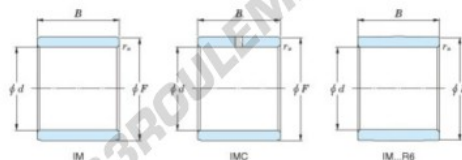

Bague intérieure IM-20620-JTEKT - IM-20620-KOYO

<https://www.123roulement.ch/roulement-palier/roulement-aiguilles/bague-interieure/im-20620-koyo>

Boundary dimensions

Metric combined

Bearing No.	Boundary dimensions(mm)			
	d	F	B	rs
IM 20620	20	25	32	0.35

CARACTÉRISTIQUES PRODUIT

Marque	JTEKT
N° Ean13	3616060801302
Diam. intérieur	20 mm
Diam. extérieur	25 mm
Epaisseur	32 mm
Type	IM...P
Conditionnement	1

contact@123roulement.ch

+33 359 36 04 90

CRT4 de Lesquin 60 Rue Du Haut De Sainghin 59273 Fretin FRANCE