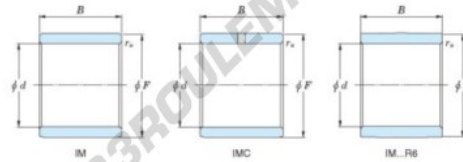

Bague intérieure IM-19025-JTEKT - IM-19025-KOYO

<https://www.123roulement.ch/roulement-palier/roulement-aiguilles/bague-interieure/im-19025-koyo>

Boundary dimensions

Metric combined

Bearing No.	Boundary dimensions(mm)			
	d	F	B	r _s
IM 19025	25	30	27,5	0,35

CARACTÉRISTIQUES PRODUIT

Marque	JTEKT
N° Ean13	3616060801319
Diam. intérieur	25 mm
Diam. intérieur	0.984" inch
Diam. extérieur	30 mm
Diam. extérieur	1.181" inch
Epaisseur	27.5 mm
Epaisseur	1.083" inch
Type	IM...P
Conditionnement	1