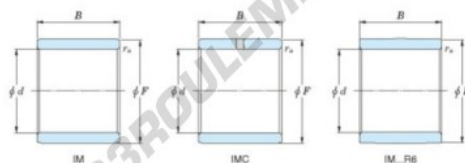

Bague intérieure IM-19030-JTEKT - IM-19030-KOYO

<https://www.123roulement.ch/roulement-palier/roulement-aiguilles/bague-interieure/im-19030-koyo>

Boundary dimensions

Metric combined

Bearing No.	d	Boundary dimensions(mm)		
		F	B	rs
IM 19030	30	35	27.5	0.35

CARACTÉRISTIQUES PRODUIT

Marque	JTEKT
N° Ean13	3616060801333
Diam. intérieur	30 mm
Diam. extérieur	35 mm
Epaisseur	27.5 mm
Type	IM...P
Poids	300 g
Conditionnement	1
Norme	Sans norme

contact@123roulement.ch