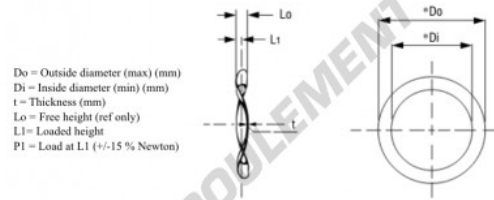

## Rondelle ondulée WSW-15.44-11.66-0.2 - W0608-008

<https://www.123roulement.ch/accessoire/rondelle/rondelle-ondulee/w0608-008>

Wave Spring Washer

Part Number	Di (mm)	Do (mm)	t (mm)	Lo (mm)	L1 (mm)	P1 (N)
W0608-008	11.66	15.44	0.20	0.94	0.64	13-22

### CARACTÉRISTIQUES PRODUIT

Marque	GEN
Diam. intérieur	11.66 mm
Diam. extérieur	15.44 mm
Epaisseur	0.2 mm
Matière	ACIER
Hauteur libre	0.94 mm
Conditionnement	1
Hauteur en charge	0.64
Charge à plat (approx)	13 N