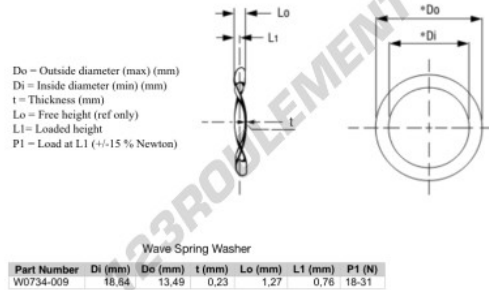

Rondelle ondulée W0734-009 - W0734-009

<https://www.123roulement.ch/accessoire/rondelle/rondelle-ondulee/w0734-009>

CARACTÉRISTIQUES PRODUIT

Marque	GEN
Diam. intérieur	13.49 mm
Diam. intérieur	17/32" inch
Diam. extérieur	18.64 mm
Diam. extérieur	0.734" inch
Epaisseur	0.23 mm
Epaisseur	0.009" inch
Matière	ACIER
Hauteur libre	1.27 mm
Hauteur libre	0.05" inch
Conditionnement	1
Hauteur en charge	0.76
Charge à plat (approx)	24 N