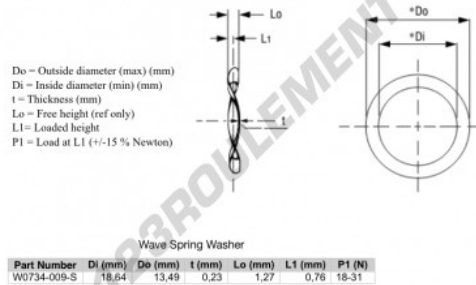

Rondelle ondulée

WSW-18.64-13.49-0.23-SS - W0734-009-S

<https://www.123roulement.ch/accessoire/rondelle/rondelle-ondulee/w0734-009-s>

CARACTÉRISTIQUES PRODUIT

Marque	GEN
Diam. intérieur	13.49 mm
Diam. intérieur	17/32" inch
Diam. extérieur	18.64 mm
Diam. extérieur	0.734" inch
Epaisseur	0.23 mm
Epaisseur	0.009" inch
Matière	INOX
Hauteur libre	1.27 mm
Hauteur libre	0.05" inch
Conditionnement	1
Hauteur en charge	0.76
Charge à plat (approx)	24 N