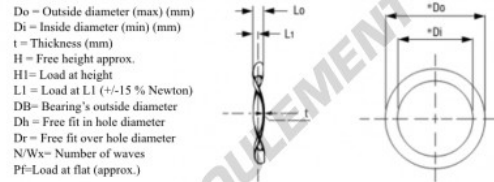

Rondelle ondulée compression WSW-CT-61.9-50-0.50-4 - W2437020

<https://www.123roulement.ch/accessoire/rondelle/rondelle-ondulee-compression/w2437020>

Wave Spring Washers - Compression Type

Part Number	Di (mm)	Do (mm)	T (mm)	Wx	PF (N)	R (N/mm)	Lo (mm)	Db (mm)
W2437-020	50,0	61,9	0,50	4	1127,8	137,3	4,00	62

CARACTÉRISTIQUES PRODUIT

Marque	GEN
Diam. intérieur	50 mm
Diam. extérieur	61.9 mm
Epaisseur	0.5 mm
Poids	4 g
Matière	ACIER
Nombre d'ondulations	4
Conditionnement	1
Charge à plat (approx)	1127 N
R	137.3 N/mm
Hauteur libre approximative	4 mm
Diamètre du roulement à billes	62 mm