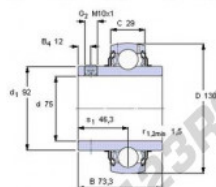

Accessoire de palier YAR215-2F-SKF - YAR215-2F-SKF

<https://www.123roulement.ch/roulement-palier/paliers/accessoires/yar215-2f-skf>

Dimensions d'encombrement			Charges de base		Vitesse limite, avec tolérance d'arbre h6	Désignation
d	D	B	C	dynamique C	statique C ₀	
mm				kN		1/r/min
75	130	73,3	29	66,3	49	2600

Clé hexagonale (mm)
5
Couple de serrage recommandé (Nm)
16,5
Douille caoutchouc appropriée
-
Coefficient de calcul
1,15

CARACTÉRISTIQUES PRODUIT

Marque	SKF
N° Ean13	7316570626261
Diam. intérieur	75 mm
Diam. extérieur	130 mm
Epaisseur	73.3 mm
Serrage	-
Vitesse limite	2600 rpm
Poids	2100 g
Charge dynamique	66 kN
Charge statique	49 kN
Conditionnement	-