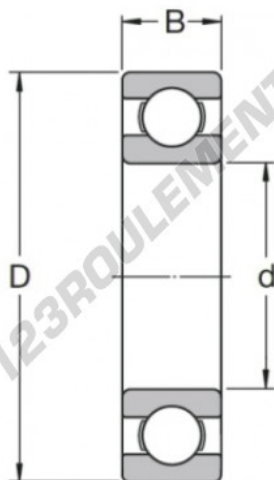

## Roulement à bille simple rangée 6009-C2-SKF - 6009-C2-SKF

<https://www.123roulement.ch/roulement-palier/roulement-bille/simple-rangee/6009-c2-skf>

### CARACTÉRISTIQUES PRODUIT

Marque	SKF
N° Ean13	7316570003741
Diam. intérieur	45 mm
Étanchéité	Non étanche
Cage	Tôle
Jeu radial	C2
Diam. extérieur	75 mm
Épaisseur	16 mm
Vitesse limite	12000 rpm
Charge dynamique	22.1 kN
Charge statique	14.6 kN
Conditionnement	1