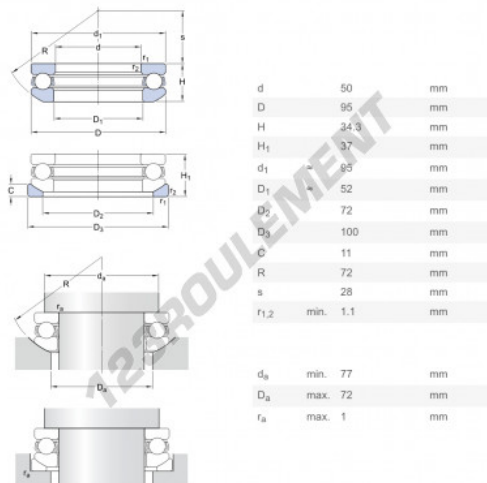

Butée à billes 53310-U310-SKF - 53310-U310-SKF

<https://www.123roulement.ch/roulement-palier/roulement-bille/butee/53310-u310-skf>

CARACTÉRISTIQUES PRODUIT

Marque	SKF
N° Ean13	3616060823410
Diam. intérieur	50 mm
Diam. extérieur	95 mm
Épaisseur	34.3 mm
Charge dynamique	81.9 kN
Charge statique	170 kN
Conditionnement	1