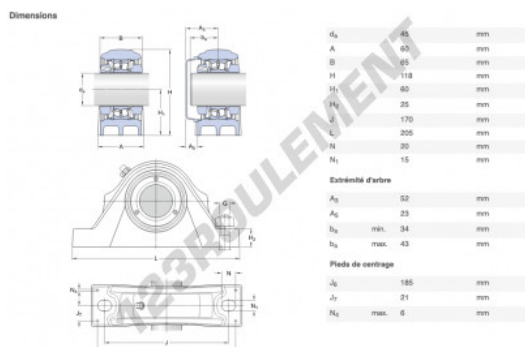

Palier - 2 fixations SYNT45-F-SKF - SYNT45-F-SKF

<https://www.123roulement.ch/roulement-palier/paliers/palier-fonte-2/synt45-f-skf>

CARACTÉRISTIQUES PRODUIT

Marque	SKF
N° Ean13	7316574304776
Diamètre de l'arbre	45 mm
Nb de fixation	2
Serrage	Concentra
Entraxe de fixation	170 mm
Matière	fonte
Poids	4000 g
Conditionnement	1