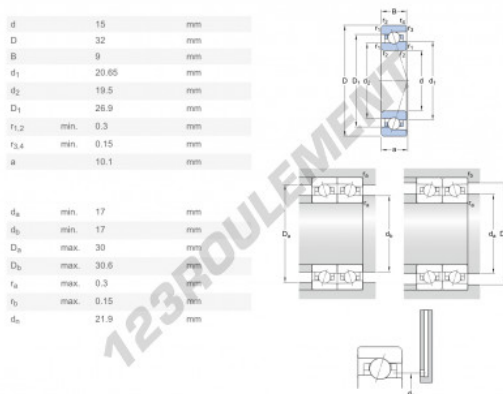

## CARACTÉRISTIQUES PRODUIT

Marque	SKF
N° Ean13	3616060823762
Diam. intérieur	15 mm
Diam. extérieur	32 mm
Épaisseur	9 mm
Charge dynamique	4 kN
Charge statique	1 kN
Conditionnement	1

[contact@123roulement.ch](mailto:contact@123roulement.ch)