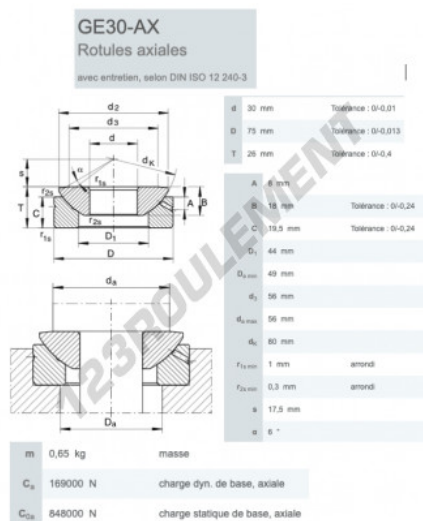

Rotule GE GE30-AX-INA - GE30-AX-INA

<https://www.123roulement.ch/roulement-palier/rotule/ge/ge30-ax-ina>

CARACTÉRISTIQUES PRODUIT

Marque	INA
N° Ean13	3616060824738
Diam. intérieur	30 mm
Diam. extérieur	75 mm
Epaisseur	26 mm
Type	GE
Filetage	Filetage à droite
Lubrification	avec
Conditionnement	1