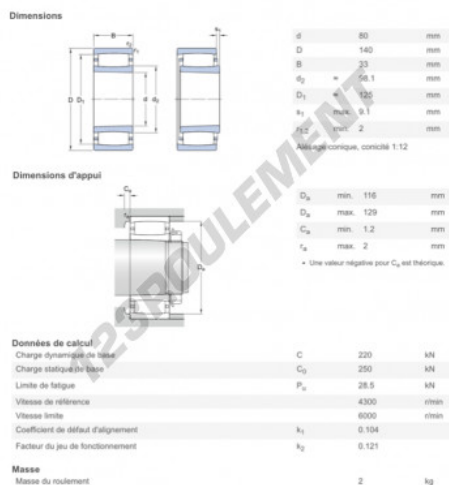

Roulement à rouleaux C2216-K-SKF - C2216-K-SKF

<https://www.123roulement.ch/roulement-palier/roulement-rouleaux/rouleaux/c2216-k-skf>

Roulements à rouleaux toroïdaux CARB

CARACTÉRISTIQUES PRODUIT

Marque	SKF
N° Ean13	7316577759054
Diam. intérieur	80 mm
Diam. extérieur	140 mm
Épaisseur	33 mm
Vitesse limite	6000 rpm
Poids	2000 g
Charge dynamique	220 kN
Charge statique	250 kN
Conditionnement	1