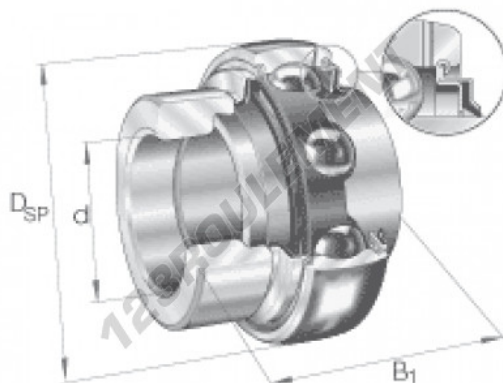

Roulement à rouleaux SL05024E-INA - SL05024E-INA

<https://www.123roulement.ch/roulement-palier/roulement-rouleaux/rouleaux/sl05024e-ina>

CARACTÉRISTIQUES PRODUIT

Marque	INA
N° Ean13	3663952124735
Diam. intérieur	120 mm
Diam. extérieur	180 mm
Épaisseur	60 mm
Poids	5200 g
Conditionnement	1