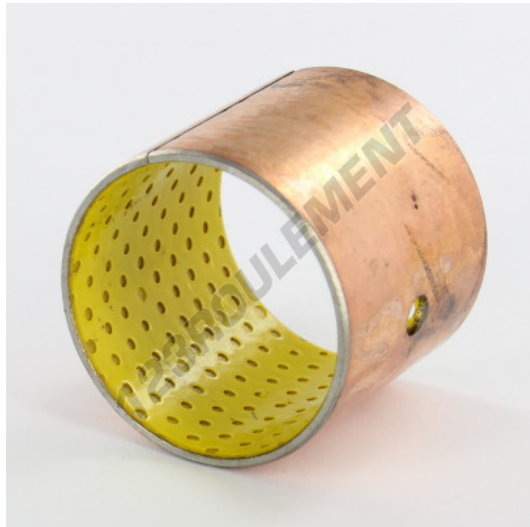

Bague lisse PAP PAP5050-P20 - PAP5050-P20

<https://www.123roulement.ch/accessoire/bague/lisse-pap/pap5050-p20>

CARACTÉRISTIQUES PRODUIT

Marque	GEN
Diam. intérieur	50 mm
Diam. extérieur	55 mm
Epaisseur	50 mm
Type	PAP
Poids	129 g
Conditionnement	1