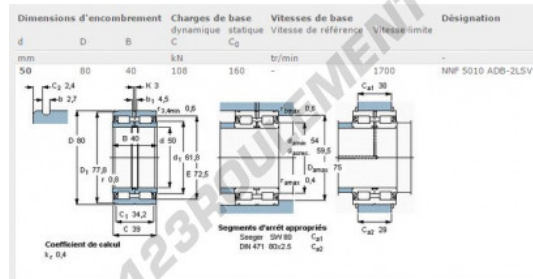

### CARACTÉRISTIQUES PRODUIT

Marque	SKF
N° Ean13	7316572507759
Diam. intérieur	50 mm
Diam. extérieur	80 mm
Épaisseur	40 mm
Poids	760 g
Conditionnement	1

[contact@123roulement.ch](mailto:contact@123roulement.ch)