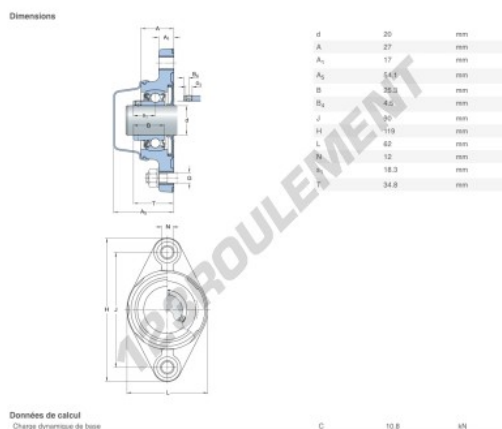

Palier - 2 fixations

F2BC-20M-CPSS-DFH-SKF - F2BC-20M-CPSS-DFH-SKF

<https://www.123roulement.ch/roulement-palier/paliers/palier-fonte-2/f2bc-20m-cpss-dfh-skf>

CARACTÉRISTIQUES PRODUIT

Marque	SKF
N° Ean13	7316577845351
Diamètre de l'arbre	20 mm
Nb de fixation	2
Serrage	Bague de blocage excentrique
Entraxe de fixation	90 mm
Matière	POLYPROPYLÈNE ALIMENTAIRE
Poids	280 g
Charge dynamique	10.8 kN
Charge statique	6.55 kN
Conditionnement	1
Norme	Sans norme