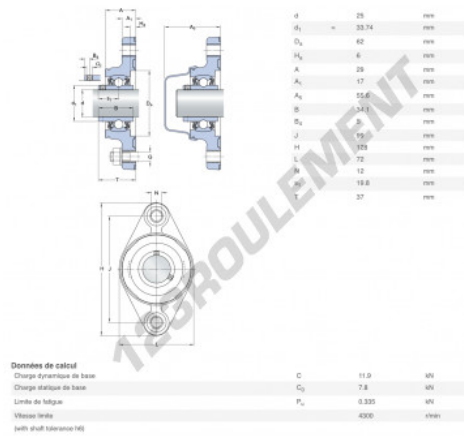

Palier - 2 fixations F2BC-25M-TPSS-SKF - F2BC-25M-TPSS-SKF

<https://www.123roulement.ch/roulement-palier/paliers/palier-fonte-2/f2bc-25m-tpss-skf>

CARACTÉRISTIQUES PRODUIT

Marque	SKF
N° Ean13	7316577858726
Diamètre de l'arbre	25 mm
Nb de fixation	2
Serrage	Bague de blocage excentrique
Entraxe de fixation	99 mm
Matière	POLYPROPYLÈNE ALIMENTAIRE
Poids	290 g
Conditionnement	1
Norme	Sans norme