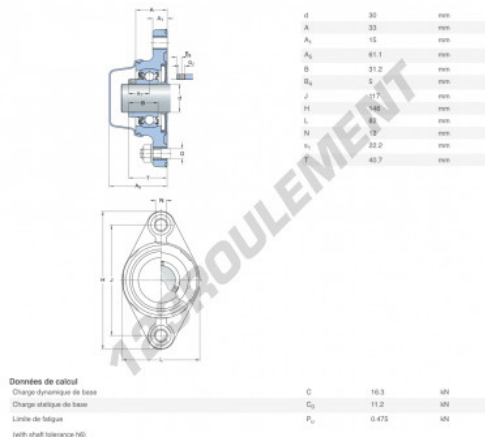

Palier - 2 fixations F2BC-30M-CPSS-DFH-SKF - F2BC-30M-CPSS-DFH-SKF

<https://www.123roulement.ch/roulement-palier/paliers/palier-fonte-2/f2bc-30m-cpss-dfh-skf>

CARACTÉRISTIQUES PRODUIT

Marque	SKF
N° Ean13	7316577829054
Diamètre de l'arbre	30 mm
Diamètre de l'arbre	1.181" inch
Nb de fixation	2
Serrage	Bague de blocage excentrique
Entraxe de fixation	117 mm
Entraxe de fixation	4.606" inch
Matière	POLYPROPYLÈNE ALIMENTAIRE
Conditionnement	1