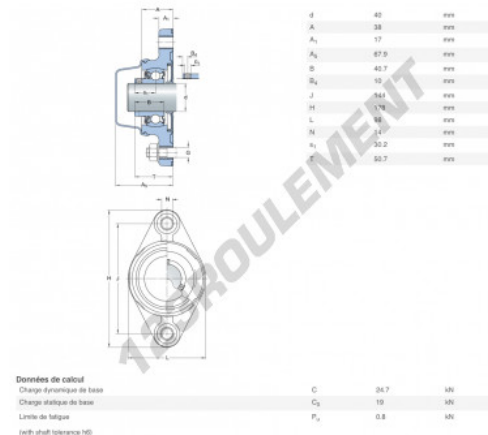

Palier - 2 fixations F2BC-40M-CPSS-DFH-SKF - F2BC-40M-CPSS-DFH-SKF

<https://www.123roulement.ch/roulement-palier/paliers/palier-fonte-2/f2bc-40m-cpss-dfh-skf>

CARACTÉRISTIQUES PRODUIT

Marque	SKF
N° Ean13	7316577859303
Diamètre de l'arbre	40 mm
Nb de fixation	2
Serrage	Bague de blocage excentrique
Entraxe de fixation	144 mm
Matière	POLYPROPYLÈNE ALIMENTAIRE
Conditionnement	1