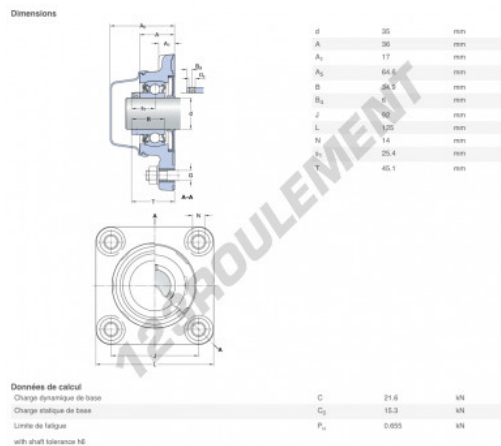

## Palier - 4 fixations F4BC-35M-CPSS-DFH-SKF - F4BC-35M-CPSS-DFH-SKF

<https://www.123roulement.ch/roulement-palier/paliers/palier-fonte-4/f4bc-35m-cpss-dfh-skf>

### CARACTÉRISTIQUES PRODUIT

Marque	SKF
N° Ean13	7316577855978
Diamètre de l'arbre	35 mm
Nb de fixation	4
Serrage	Bague de blocage excentrique
Entraxe de fixation	92 mm
Matière	POLYPROPYLÈNE ALIMENTAIRE
Poids	792 g
Conditionnement	1
Norme	Sans norme