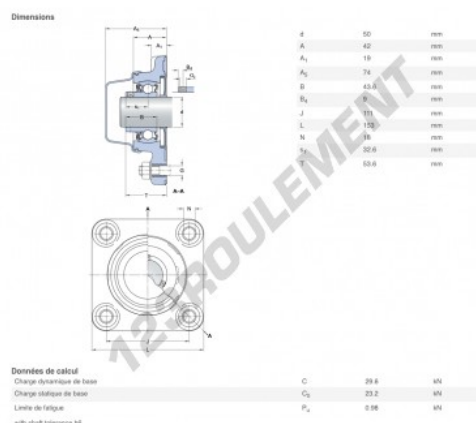

Palier - 4 fixations

F4BC-50M-CPSS-DFH-SKF - F4BC-50M-CPSS-DFH-SKF

<https://www.123roulement.ch/roulement-palier/paliers/palier-fonte-4/f4bc-50m-cpss-dfh-skf>

CARACTÉRISTIQUES PRODUIT

Marque	SKF
N° Ean13	7316577847751
Diamètre de l'arbre	50 mm
Nb de fixation	4
Serrage	Bague de blocage excentrique
Entraxe de fixation	111 mm
Matière	POLYPROPYLÈNE ALIMENTAIRE
Poids	1202 g
Conditionnement	1