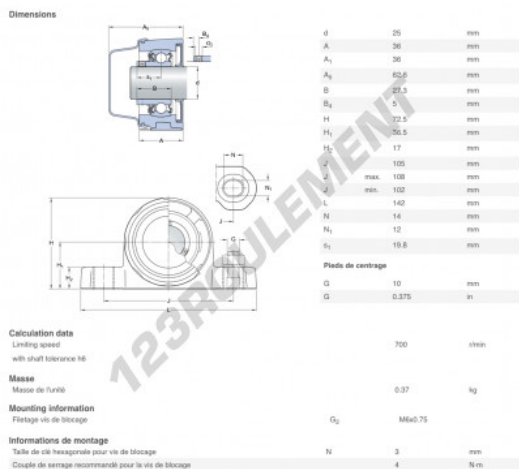

Palier - 2 fixations

P2BC-25M-CPSS-DFH-SKF - P2BC-25M-CPSS-DFH-SKF

<https://www.123roulement.ch/roulement-palier/paliers/palier-fonte-2/p2bc-25m-cpss-dfh-skf>

CARACTÉRISTIQUES PRODUIT

| | |
|---------------------|------------------------------|
| Marque | SKF |
| N° Ean13 | 7316577858498 |
| Diamètre de l'arbre | 25 mm |
| Nb de fixation | 2 |
| Serrage | Bague de blocage excentrique |
| Entraxe de fixation | 105 mm |
| Matière | POLYPROPYLÈNE ALIMENTAIRE |
| Conditionnement | 1 |