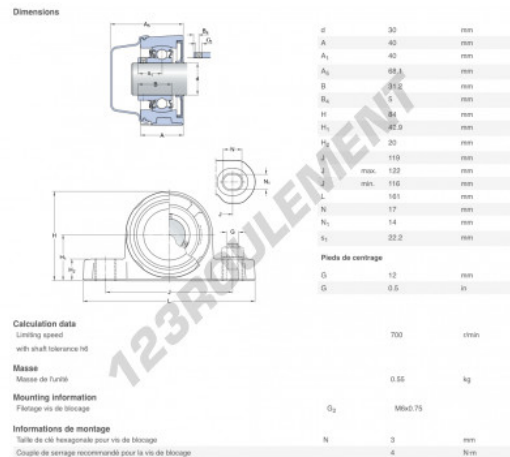

Palier - 2 fixations

P2BC-30M-CPSS-DFH-SKF - P2BC-30M-CPSS-DFH-SKF

<https://www.123roulement.ch/roulement-palier/paliers/palier-fonte-2/p2bc-30m-cpss-dfh-skf>

CARACTÉRISTIQUES PRODUIT

Marque	SKF
N° Ean13	7316577829078
Diamètre de l'arbre	30 mm
Nb de fixation	2
Serrage	Bague de blocage excentrique
Entraxe de fixation	119 mm
Matière	POLYPROPYLÈNE ALIMENTAIRE
Conditionnement	1