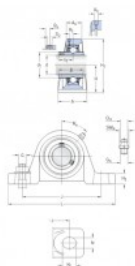

Palier - 2 fixations UCP209-H-SKF - UCP209-H-SKF

<https://www.123roulement.ch/roulement-palier/paliers/palier-fonte-2/ucp209-h-skf>

DIMENSIONS	
d	45 mm
d ₁	+0.08 mm
d ₂	55 mm
d ₃	35 mm
D	47.2 mm
R ₁	0 mm
H	54 mm
H ₁	39 mm
H ₂	338 mm
J	146 mm
J ₁	max 320 mm
J ₂	min 347 mm
K	129.5 mm
L	57 mm
L ₁	25 mm
L ₂	32.2 mm
TREBU FILTTE	
R ₁	1/16-28 UNF
R ₂	0 mm
R ₃	60°
RACCORDO DE BRANISAGE	
D ₁	6.6 mm
D ₂	7.96 mm
D ₃	1/16-28 UNF

CARACTÉRISTIQUES PRODUIT

Marque	SKF
N° Ean13	7316579752527
Diamètre de l'arbre	45 mm
Nb de fixation	2
Serrage	Bague de blocage excentrique
Entraxe de fixation	146 mm
Matière	fonte
Conditionnement	1
Norme	Sans norme