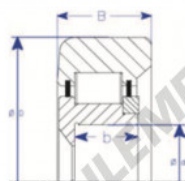

Roulement de guidage MG306DDL-2-ENDURO - MG306-DDL-2-ENDURO

<https://www.123roulement.ch/roulement-palier/roulement-bille/guidage/mg306-ddl-2-enduro>

E

Non-Threaded Shoulder

Style IV Roller Bearing

Part Number	Style	Inner Diameter, d	Outer Diameter, D	Inner Ring Width, b	Outer Ring Width, B	Radius, R	Dynamic Capacity	Static Capacity
MG 306 DDL-2	IV-e Non threaded shoulder	30,000 mm	75,70 mm	16 mm	24,000 mm	6,000 mm	57,100 kN	67,100 kN

CARACTÉRISTIQUES PRODUIT

Marque	ENDURO
N° Ean13	3616060581822
Diam. intérieur	30 mm
Diam. extérieur	75.2 mm
Épaisseur	24 mm
Poids	150 g
Charge dynamique	57.1 kN
Charge statique	67.1 kN
Conditionnement	-
Norme	-

contact@123roulement.ch

+33 359 36 04 90

CRT4 de Lesquin 60 Rue Du Haut De Sainghin 59273 Fretin FRANCE