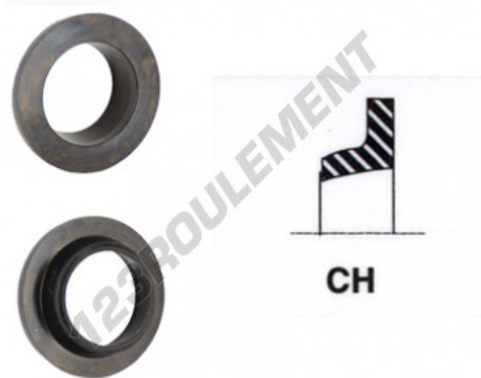

## Joint pneumatique CH-50X76X10-NBR90 - CH-50X76X10-NBR90

<https://www.123roulement.ch/joint-etancheite/joint/pneumatique/ch-50x76x10-nbr90>

### CARACTÉRISTIQUES PRODUIT

Marque	GEN
Diam. intérieur	50 mm
Diam. extérieur	76 mm
Epaisseur	10 mm
Matière	NBR
Type	CH
Dureté	90 s
Poids	13 g
Conditionnement	1

[contact@123roulement.ch](mailto:contact@123roulement.ch)