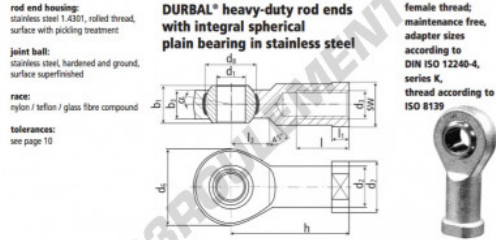

Rotule SI

BEF10SO-61-501-DURBAL - BEF10-SO-DURBAL

<https://www.123roulement.ch/roulement-palier/rotule/si/bef10-so-durbal>

BEF10SO-61-501

order number		measurements [mm]									
type	right hand thread / left hand thread	d ₁	d ₂	d ₃	d ₆	d ₇	d ₈	b ₁	b ₃		
BEF 10SO -61	-501	10	15,0	M 10 x 1,25	28	19	19,00	14	10,5		
measurements [mm]		weight		basic load rating		stat.					
type	h	l	l ₁	l ₃	SW	α ₁ [°]	α ₂ [°]	[kg]	C ₀ [N]	C ₀ [N]	
BEF 10SO	43	20	6,5	15	17	13,5	8,0	0,074	6400	18300	

CARACTÉRISTIQUES PRODUIT

Marque	DURBAL
N° Ean13	3663952509433
Diam. intérieur	10 mm
Diam. extérieur	28 mm
Epaisseur	14 mm
Type	SI
Poids	74 g
Filetage	Filetage à droite
Lubrification	sans
Conditionnement	1