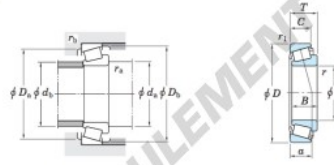

## Roulement conique

Boundary dimensions (mm)							Basic load ratings (kN)		Limiting speeds (min <sup>-1</sup> )	
<i>d</i>	<i>D</i>	<i>T</i>	<i>B</i>	<i>C</i>	<i>r</i> <sub>max.</sub>	<i>r</i> <sub>1</sub> min.	<i>C</i> <sub>r</sub>	<i>C</i> <sub>10</sub>	Grease lub.	Oil lub.
41.275	104.775	36.512	36.512	28.575	1.6	3.2	141	195	3 800	5 100

Bearing No.		Load center (mm) <i>a</i>	Mounting dimensions (mm)					Constant <i>e</i>	Axial load factors		(Refer.) Mass (kg)		
Inner ring	Outer ring		<i>d</i> <sub>a</sub>	<i>d</i> <sub>b</sub>	<i>D</i> <sub>a</sub>	<i>D</i> <sub>b</sub>	<i>r</i> <sub>a</sub> max.		<i>r</i> <sub>b</sub> max.	<i>Y</i> <sub>1</sub>	<i>Y</i> <sub>2</sub>	Inner ring	Outer ring
HM807035	HM807010	29.3	60.0	57.0	89.0	100.0	1.6	3.2	0.49	1.23	0.68	1.19	0.497

## CARACTÉRISTIQUES PRODUIT

Marque	JTEKT
N° Ean13	3663952426952
Diam. intérieur	41.275 mm
Diam. extérieur	104.775 mm
Épaisseur	36.512 mm
Conditionnement	1

[contact@123roulement.ch](mailto:contact@123roulement.ch)