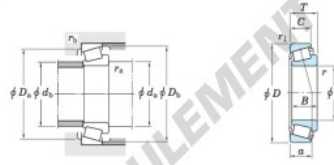

Roulement conique 28579R-28521-JTEKT - 28579R-28521-JTEKT

<https://www.123roulement.ch/roulement-palier/roulement-rouleaux/conique/28579r-28521-jtekt>

Single-row tapered roller bearings
inch series Koyo

Boundary dimensions (mm)							Basic load ratings (kN)		Limiting speeds (min ⁻¹)	
<i>d</i>	<i>D</i>	<i>T</i>	<i>B</i>	<i>C</i>	<i>r</i> _{max.}	<i>r</i> ₁ min.	<i>C</i> _r	<i>C</i> ₁₀	Grease lub.	Oil lub.
49.987	92.075	24.608	25.400	19.845	2.4	0.8	84.8	119	4 200	5 600

Bearing No.		Load center (mm)	Mounting dimensions (mm)						Constant	Axial load factors		(Refer.) Mass (kg)	
Inner ring	Outer ring	<i>a</i>	<i>d</i> _a	<i>d</i> _b	<i>D</i> _a	<i>D</i> _b	<i>r</i> _a max.	<i>r</i> _b max.	<i>e</i>	<i>Y</i> ₁	<i>Y</i> ₂	Inner ring	Outer ring
28579R	28521	19.9	60.0	56.0	83.0	87.0	2.4	0.8	0.38	1.59	0.87	0.463	0.247