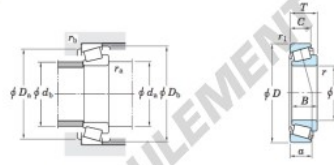

Boundary dimensions (mm)							Basic load ratings (kN)		Limiting speeds (min <sup>-1</sup> )	
<i>d</i>	<i>D</i>	<i>T</i>	<i>B</i>	<i>C</i>	<i>r</i> <sub>max.</sub>	<i>r</i> <sub>1</sub> <sub>max.</sub>	<i>C</i> <sub>r</sub>	<i>C</i> <sub>10</sub>	Grease lub.	Oil lub.
60.325	127.000	44.450	44.450	34.925	3.6	3.2	208	269	3 300	4 400

Bearing No.		Load center (mm) <i>a</i>	Mounting dimensions (mm)						Constant <i>e</i>	Axial load factors		(Refer.) Mass (kg)
Inner ring	Outer ring		<i>d</i> <sub>a</sub>	<i>d</i> <sub>b</sub>	<i>D</i> <sub>a</sub>	<i>D</i> <sub>b</sub>	<i>r</i> <sub>a</sub> <sub>max.</sub>	<i>r</i> <sub>b</sub> <sub>max.</sub>		<i>Y</i> <sub>1</sub>	<i>Y</i> <sub>2</sub>	
65237	65500	35.2	82.0	71.0	107.0	119.0	3.6	3.2	0.49	1.23	0.68	1.59 1.02

### CARACTÉRISTIQUES PRODUIT

Marque	JTEKT
N° Ean13	3663952428406
Diam. intérieur	60.325 mm
Diam. extérieur	127 mm
Épaisseur	44.45 mm
Conditionnement	1

[contact@123roulement.ch](mailto:contact@123roulement.ch)