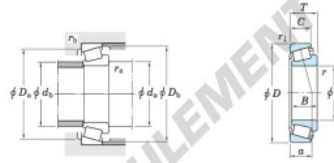

Boundary dimensions (mm)							Basic load ratings (kN)		Limiting speeds (min <sup>-1</sup> )	
d	D	T	B	C	r max.	r1 min.	C <sub>r</sub>	C <sub>10</sub>	Grease lub.	Oil lub.
60.325	127.000	44.450	44.450	34.925	1.6	3.2	208	269	3 300	4 400

Bearing No.		Load center (mm)	Mounting dimensions (mm)					Constant	Axial load factors		(Refer.) Mass (kg)		
Inner ring	Outer ring	a	d <sub>a</sub>	d <sub>b</sub>	D <sub>a</sub>	D <sub>b</sub>	r <sub>a</sub> max.	r <sub>b</sub> max.	e	Y <sub>1</sub>	Y <sub>2</sub>	Inner ring	Outer ring
65237A	65500	35.2	78.0	71.0	107.0	119.0	1.6	3.2	0.49	1.23	0.68	1.59	1.02

### CARACTÉRISTIQUES PRODUIT

Marque	JTEKT
N° Ean13	3663952428413
Diam. intérieur	60.325 mm
Diam. extérieur	127 mm
Épaisseur	44.45 mm
Conditionnement	1

[contact@123roulement.ch](mailto:contact@123roulement.ch)