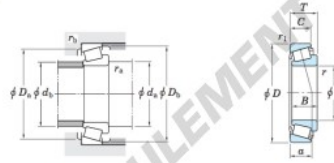

Boundary dimensions (mm)							Basic load ratings (kN)		Limiting speeds (min <sup>-1</sup> )	
<i>d</i>	<i>D</i>	<i>T</i>	<i>B</i>	<i>C</i>	<i>r</i> <sub>max.</sub>	<i>r</i> <sub>1</sub> min.	<i>C</i> <sub>r</sub>	<i>C</i> <sub>10</sub>	Grease lub.	Oil lub.
69.850	98.425	13.495	13.495	9.525	1.6	1.6	39.3	59.8	3 500	4 700

Bearing No.		Load center (mm) <i>a</i>	Mounting dimensions (mm)						Constant <i>e</i>	Axial load factors		(Refer.) Mass (kg)	
Inner ring	Outer ring		<i>d</i> <sub>a</sub>	<i>d</i> <sub>b</sub>	<i>D</i> <sub>a</sub>	<i>D</i> <sub>b</sub>	<i>r</i> <sub>a</sub> max.	<i>r</i> <sub>b</sub> max.		<i>Y</i> <sub>1</sub>	<i>Y</i> <sub>2</sub>	Inner ring	Outer ring
LL713049	LL713010	18.4	77.0	74.0	92.0	94.0	1.6	1.6	0.44	1.37	0.75	0.205	0.086

## CARACTÉRISTIQUES PRODUIT

Marque	JTEKT
N° Ean13	3663952428789
Diam. intérieur	69.85 mm
Diam. extérieur	98.425 mm
Épaisseur	13.495 mm
Conditionnement	1

[contact@123roulement.ch](mailto:contact@123roulement.ch)