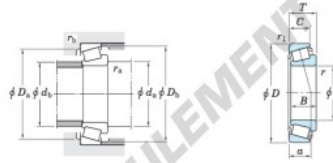

## Roulement conique

Boundary dimensions (mm)							Basic load ratings (kN)		Limiting speeds (min <sup>-1</sup> )	
<i>d</i>	<i>D</i>	<i>T</i>	<i>B</i>	<i>C</i>	<i>r</i> <sub>max.</sub>	<i>r</i> <sub>1</sub> min.	<i>C</i> <sub>r</sub>	<i>C</i> <sub>10</sub>	Grease lub.	Oil lub.
95.250	190.500	57.150	57.531	46.038	7.9	3.2	440	602	2 000	2 700

Bearing No.		Load center (mm)	Mounting dimensions (mm)					Constant	Axial load factors		(Refer) Mass (kg)		
Inner ring	Outer ring	<i>a</i>	<i>d</i> <sub>a</sub>	<i>d</i> <sub>b</sub>	<i>D</i> <sub>a</sub>	<i>D</i> <sub>b</sub>	<i>r</i> <sub>a</sub> max.	<i>r</i> <sub>b</sub> max.	<i>e</i>	<i>Y</i> <sub>1</sub>	<i>Y</i> <sub>2</sub>	Inner ring	Outer ring
HH221440	HH221410	42.5	125.0	110.0	171.0	179.0	7.9	3.2	0.33	1.79	0.99	5.16	2.21

## CARACTÉRISTIQUES PRODUIT

Marque	JTEKT
N° Ean13	3663952429861
Diam. intérieur	95.25 mm
Diam. extérieur	190.5 mm
Épaisseur	57.15 mm
Conditionnement	1

[contact@123roulement.ch](mailto:contact@123roulement.ch)