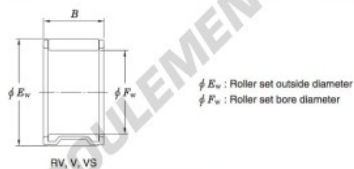

Roulement à aiguilles RV121712A-2-JTEKT - RV121712A-2-JTEKT

<https://www.123roulement.ch/roulement-palier/roulement-aiguilles/aiguilles/rv121712a-2-jtekt>

Needle roller and cage assemblies 

Boundary dimensions (mm)			Basic load ratings (kN)		Limiting speeds (min ⁻¹)	Bearing No.	Special series (Cage)	[ref.] Mass (g)
F _w	E _w	B	C _r	C _{0r}	Oil lub.			
12	17	11.5	8.2	8.3	34 000	RV121712A-2	—	6.6

CARACTÉRISTIQUES PRODUIT

Marque	JTEKT
N° Ean13	3663952465920
Diam. intérieur	12 mm
Diam. extérieur	17 mm
Épaisseur	11.5 mm
Poids	6.6 g
Conditionnement	1

contact@123roulement.ch

+33 359 36 04 90

CRT4 de Lesquin 60 Rue Du Haut De Sainghin 59273 Fretin FRANCE