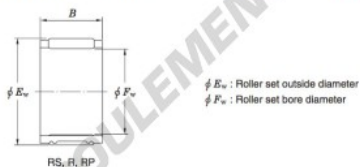

## Roulement à aiguilles 13R1815-JTEKT - 13R1815-JTEKT

<https://www.123roulement.ch/roulement-palier/roulement-aiguilles/aiguilles/13r1815-jtekt>

Needle roller and cage assemblies 

Boundary dimensions (mm.)			Basic load ratings (kN)		Limiting speeds (min <sup>-1</sup> )	Bearing No.	Special series (Cage)	[ref.] Mass (g)
$F_w$	$E_w$	$B$	$C_0$	$C_{10}$	Oil lub.			
13	18	15	10.2	11.2	32 000	13R1815	—	10

## CARACTÉRISTIQUES PRODUIT

Marque	JTEKT
N° Ean13	3663952465951
Diam. intérieur	13 mm
Diam. extérieur	18 mm
Épaisseur	15 mm
Poids	10 g
Conditionnement	1

[contact@123roulement.ch](mailto:contact@123roulement.ch)