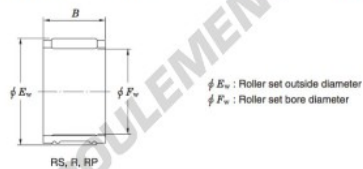

Roulement à aiguilles RS15-18A-JTEKT - RS15-18A-JTEKT

<https://www.123roulement.ch/roulement-palier/roulement-aiguilles/aiguilles/rs15-18a-jtekt>

Needle roller and cage assemblies — Koyo

| Boundary dimensions (mm.) | | | Basic load ratings (kN) | | Limiting speeds (min ⁻¹) | Bearing No. | Special series (Cage) | [Ref.] Mass (g) |
|---------------------------|-------|-----|-------------------------|----------|--------------------------------------|-------------|-----------------------|-----------------|
| F_w | E_w | B | C_0 | C_{10} | Oil lub. | | | |
| 15 | 20 | 18 | 13.8 | 17.2 | 29 000 | RS15/18A | — | 14 |

CARACTÉRISTIQUES PRODUIT

| | |
|-----------------|---------------|
| Marque | JTEKT |
| N° Ean13 | 3663952466071 |
| Diam. intérieur | 15 mm |
| Diam. extérieur | 20 mm |
| Épaisseur | 18 mm |
| Poids | 14 g |
| Conditionnement | 1 |