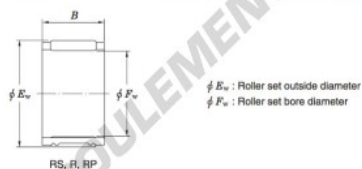

Roulement à aiguilles VS15-20-JTEKT - VS15-20-JTEKT

<https://www.123roulement.ch/roulement-palier/roulement-aiguilles/aiguilles/vs15-20-jtekt>

Needle roller and cage assemblies — Koyo

Boundary dimensions (mm.)			Basic load ratings (kN)		Limiting speeds (min ⁻¹)	Bearing No.	Special series (Cage)	[Outer] Mass (g)
F_w	E_w	B	C_0	C_{10}	Oil lub.			
15	20	20	16.2	21.2	29 000	VS15/20	—	12

CARACTÉRISTIQUES PRODUIT

Marque	JTEKT
N° Ean13	3663952466088
Diam. intérieur	15 mm
Diam. intérieur	0.591" inch
Diam. extérieur	20 mm
Diam. extérieur	0.787" inch
Epaisseur	20 mm
Epaisseur	0.787" inch
Poids	12 g
Conditionnement	1