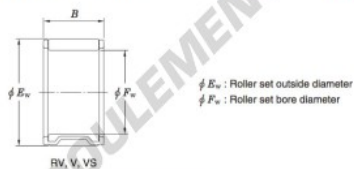

Roulement à aiguilles 16VS2212-2-JTEKT - 16VS2212-2-JTEKT

<https://www.123roulement.ch/roulement-palier/roulement-aiguilles/aiguilles/16vs2212-2-jtekt>

Needle roller and cage assemblies 

Boundary dimensions (mm)			Basic load ratings (kN)		Limiting speeds (min ⁻¹)	Bearing No.	Special series (Cage)	[ref.] Mass (g)
F _w	E _w	B	C _r	C _{0r}	Oil lub.			
16	22	12	9.6	9.6	26 000	16VS2212-2	—	11

CARACTÉRISTIQUES PRODUIT

Marque	JTEKT
N° Ean13	3663952466149
Diam. intérieur	16 mm
Diam. extérieur	22 mm
Épaisseur	12 mm
Poids	11 g
Conditionnement	1

contact@123roulement.ch

+33 359 36 04 90

CRT4 de Lesquin 60 Rue Du Haut De Sainghin 59273 Fretin FRANCE