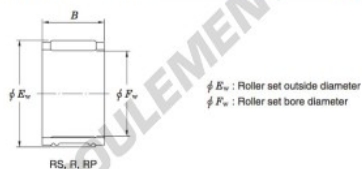

Roulement à aiguilles RF172008A-2-JTEKT - RF172008A-2-JTEKT

<https://www.123roulement.ch/roulement-palier/roulement-aiguilles/aiguilles/rf172008a-2-jtekt>

Needle roller and cage assemblies — Koyo

| Boundary dimensions (mm.) | | | Basic load ratings (kN) | | Limiting speeds (min ⁻¹) | Bearing No. | Special series (Cage) | [Ref.] Mass (g) |
|---------------------------|-------|-----|-------------------------|----------|--------------------------------------|-------------|-----------------------------|-----------------|
| F_w | E_w | B | C_0 | C_{10} | Oil lub. | | | |
| 17 | 20 | 8 | 3.8 | 4.7 | 27 000 | RF172008A-2 | With single split polyamide | 1.7 |

CARACTÉRISTIQUES PRODUIT

| | |
|-----------------|---------------|
| Marque | JTEKT |
| N° Ean13 | 3663952466187 |
| Diam. intérieur | 17 mm |
| Diam. extérieur | 20 mm |
| Épaisseur | 8 mm |
| Poids | 1.7 g |
| Conditionnement | 1 |