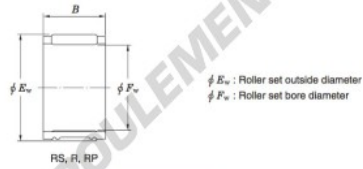

Roulement à aiguilles RS17-13-JTEKT - RS17-13-JTEKT

<https://www.123roulement.ch/roulement-palier/roulement-aiguilles/aiguilles/rs17-13-jtekt>

Needle roller and cage assemblies — Koyo

Boundary dimensions (mm)			Basic load ratings (kN)		Limiting speeds (min ⁻¹)		Bearing No.	Special series (Cage)	[ref.] Mass (g)
F_w	E_w	B	C_0	C_{10}	Oil lub.				
17	23	13	11.4	12.4	25 000		RS17/13	—	14

CARACTÉRISTIQUES PRODUIT

Marque	JTEKT
N° Ean13	3663952466248
Diam. intérieur	17 mm
Diam. extérieur	23 mm
Épaisseur	13 mm
Poids	14 g
Conditionnement	1

contact@123roulement.ch

+33 359 36 04 90

CRT4 de Lesquin 60 Rue Du Haut De Sainghin 59273 Fretin FRANCE