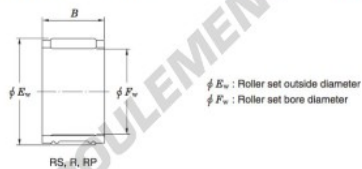

Cage à aiguilles RP202619A-JTEKT - RP202619A-JTEKT

<https://www.123roulement.ch/roulement-palier/roulement-aiguilles/cage/rp202619a-jtekt>

Needle roller and cage assemblies — Koyo

Boundary dimensions (mm.)			Basic load ratings (kN)		Limiting speeds (min ⁻¹)	Bearing No.	Special series (Cage)	[Outer] Mass (g)
F_w	E_w	B	C_0	C_{10}	Oil lub.			
20	26	18.8	17.4	22.3	22 000	RP202619A	—	17

CARACTÉRISTIQUES PRODUIT

Marque	JTEKT
N° Ean13	3663952466408
Diam. intérieur	20 mm
Diam. intérieur	0.787" inch
Diam. extérieur	26 mm
Diam. extérieur	1.024" inch
Epaisseur	18.8 mm
Epaisseur	0.74" inch
Poids	17 g
Conditionnement	1
Norme	Sans norme