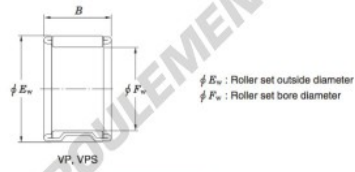

## Roulement à aiguilles VP20-20-1-JTEKT - VP20-20-1-JTEKT

<https://www.123roulement.ch/roulement-palier/roulement-aiguilles/aiguilles/vp20-20-1-jtekt>

Needle roller and cage assemblies 

Boundary dimensions (mm)			Basic load ratings (kN)		Limiting speeds (min <sup>-1</sup> )		Bearing No.	Special series (Cage)	[difer.] Mass (g)
F <sub>o</sub>	E <sub>o</sub>	B	C <sub>o</sub>	C <sub>10</sub>	Oil lub.				
20	26	20	18.9	24.7	22 000	VP20/20-1	Width tolerance special <sup>1)</sup>	19	

## CARACTÉRISTIQUES PRODUIT

Marque	JTEKT
N° Ean13	4549250084317
Diam. intérieur	20 mm
Diam. extérieur	26 mm
Épaisseur	20 mm
Poids	19 g
Conditionnement	1

[contact@123roulement.ch](mailto:contact@123roulement.ch)