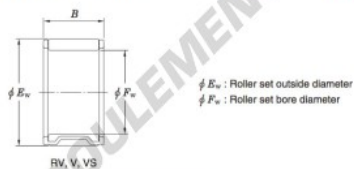

Roulement à aiguilles 20V2715-JTEKT - 20V2715-JTEKT

<https://www.123roulement.ch/roulement-palier/roulement-aiguilles/aiguilles/20v2715-jtekt>

Needle roller and cage assemblies 

Boundary dimensions (mm)			Basic load ratings (kN)		Limiting speeds (min ⁻¹)	Bearing No.	Special series (Cage)	[ref.] Mass (g)
F_w	E_w	B	C_0	C_{10}	Oil lub.			
20	27	15	16.2	18.3	21 000	20V2715	—	19

CARACTÉRISTIQUES PRODUIT

Marque	JTEKT
N° Ean13	3663952466439
Diam. intérieur	20 mm
Diam. extérieur	27 mm
Épaisseur	15 mm
Poids	19 g
Conditionnement	1

contact@123roulement.ch

+33 359 36 04 90

CRT4 de Lesquin 60 Rue Du Haut De Sainghin 59273 Fretin FRANCE