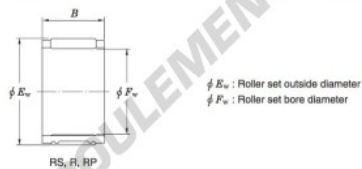

Cage à aiguilles RP202820-JTEKT - RP202820-JTEKT

<https://www.123roulement.ch/roulement-palier/roulement-aiguilles/cage/rp202820-jtekt>

Needle roller and cage assemblies Koyo

| Boundary dimensions (mm.) | | | Basic load ratings (kN) | | Limiting speeds (min ⁻¹) | Bearing No. | Special series (Cage) | [Outer] Mass (g) |
|---------------------------|-------|-----|-------------------------|----------|--------------------------------------|-------------|-----------------------|------------------|
| F_w | E_w | B | C_0 | C_{10} | Oil lub. | | | |
| 20 | 28 | 20 | 24.1 | 28.2 | 21 000 | RP202820 | — | 28 |

CARACTÉRISTIQUES PRODUIT

| | |
|-----------------|---------------|
| Marque | JTEKT |
| N° Ean13 | 3663952466453 |
| Diam. intérieur | 20 mm |
| Diam. extérieur | 28 mm |
| Épaisseur | 20 mm |
| Poids | 28 g |
| Conditionnement | 1 |
| Norme | Sans norme |