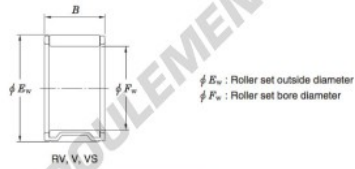

## Roulement à aiguilles 20V2825B-JTEKT - 20V2825B-JTEKT

<https://www.123roulement.ch/roulement-palier/roulement-aiguilles/aiguilles/20v2825b-jtekt>

Needle roller and cage assemblies 

Boundary dimensions (mm)			Basic load ratings (kN)		Limiting speeds (min <sup>-1</sup> )		Bearing No.	Special series (Cage)	[ref.] Mass (g)
F <sub>w</sub>	E <sub>w</sub>	B	C <sub>r</sub>	C <sub>0r</sub>	Oil lub.				
20	28	25	28.8	35.4	21 000		20V2825B	—	37

## CARACTÉRISTIQUES PRODUIT

Marque	JTEKT
N° Ean13	3663952466460
Diam. intérieur	20 mm
Diam. extérieur	28 mm
Épaisseur	25 mm
Poids	37 g
Conditionnement	1

[contact@123roulement.ch](mailto:contact@123roulement.ch)