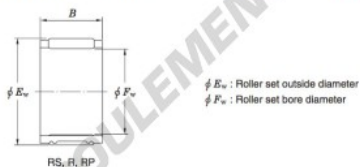

Roulement à aiguilles R22-17-JTEKT - R22-17-JTEKT

<https://www.123roulement.ch/roulement-palier/roulement-aiguilles/aiguilles/r22-17-jtekt>

Needle roller and cage assemblies — Koyo

Boundary dimensions (mm)			Basic load ratings (kN)		Limiting speeds (min ⁻¹)	Bearing No.	Special series (Cage)	[Outer] Mass (g)
F_w	E_w	B	C_o	C_{10}	Oil lub.			
22	26	17	13.0	20.7	21 000	R22/17	—	14

CARACTÉRISTIQUES PRODUIT

Marque	JTEKT
N° Ean13	4549250045974
Diam. intérieur	22 mm
Diam. extérieur	26 mm
Épaisseur	17 mm
Poids	14 g
Conditionnement	1

contact@123roulement.ch

+33 359 36 04 90

CRT4 de Lesquin 60 Rue Du Haut De Sainghin 59273 Fretin FRANCE